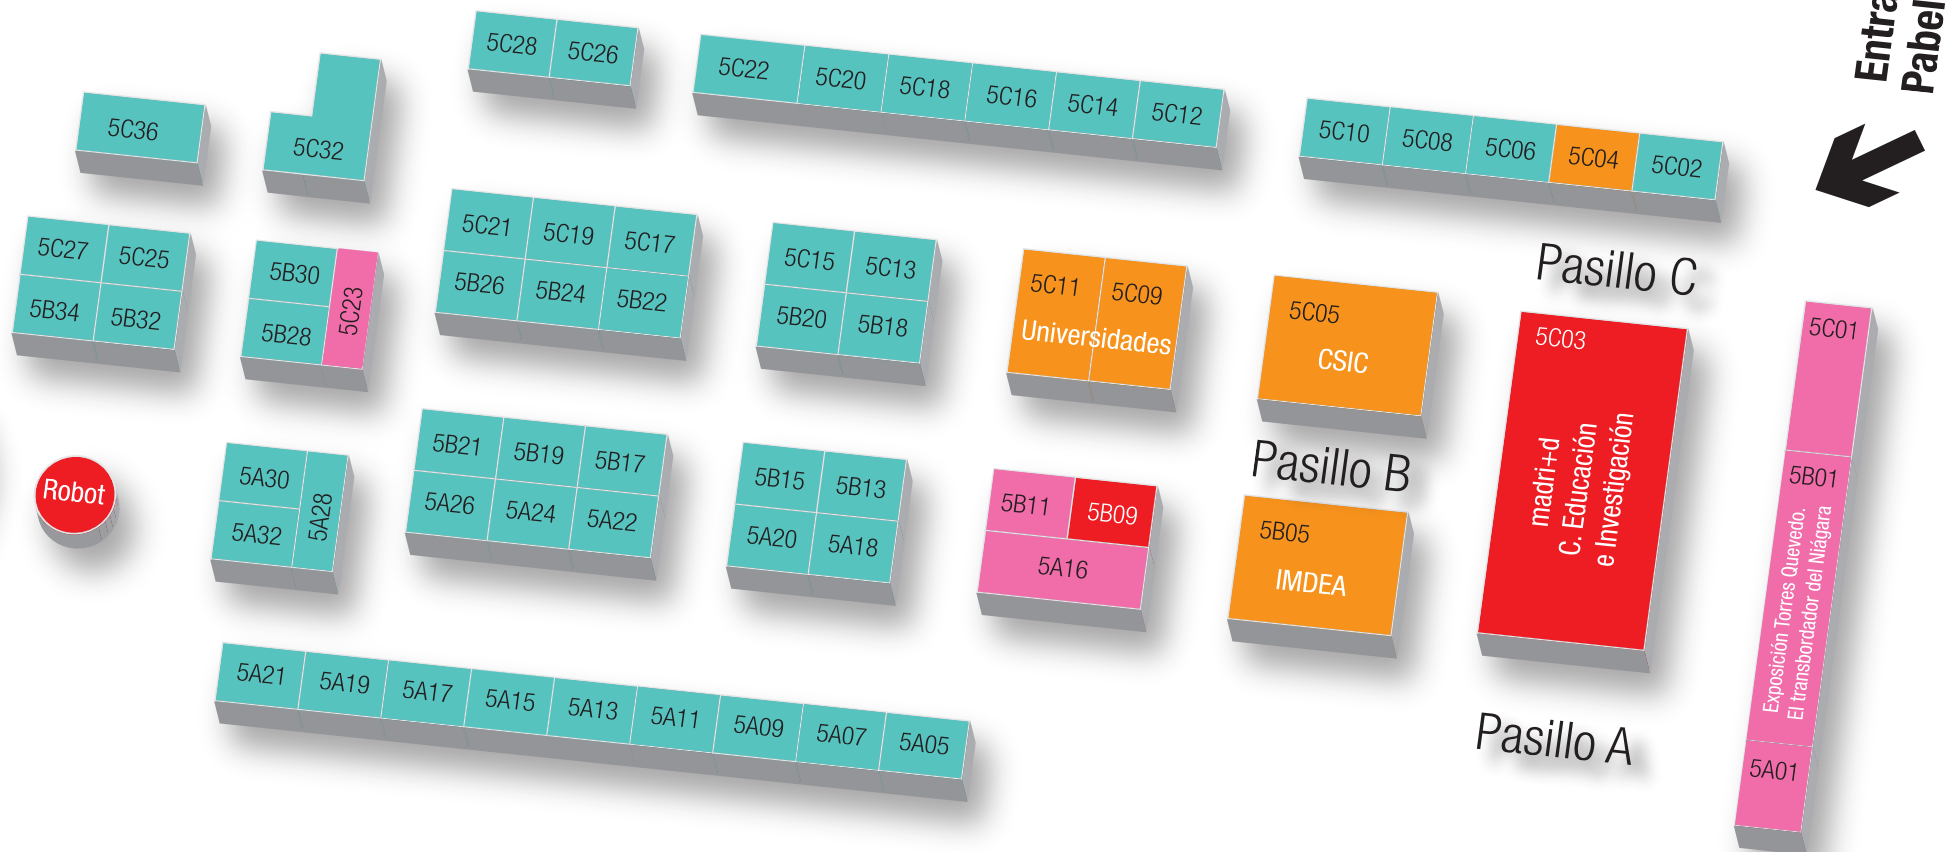

28-31 marzo 2019
IFEMA • Feria de Madrid
Pabellón 5

www.madrimsd.org/feriamadrienciainnovacion

madríd
por la **ciencia**
y la **innovación**

#madrídxlaciencia

feria **madrid** por la **ciencia** y la **innovación**

Science
Corner

Robot

Entrada a
Pabellón 5

Pasillo C

5C11 5C09
Universidades

5C05
CSIC

Pasillo B
5B05
IMDEA

5C03
madr+d
C. Educación
e Investigación