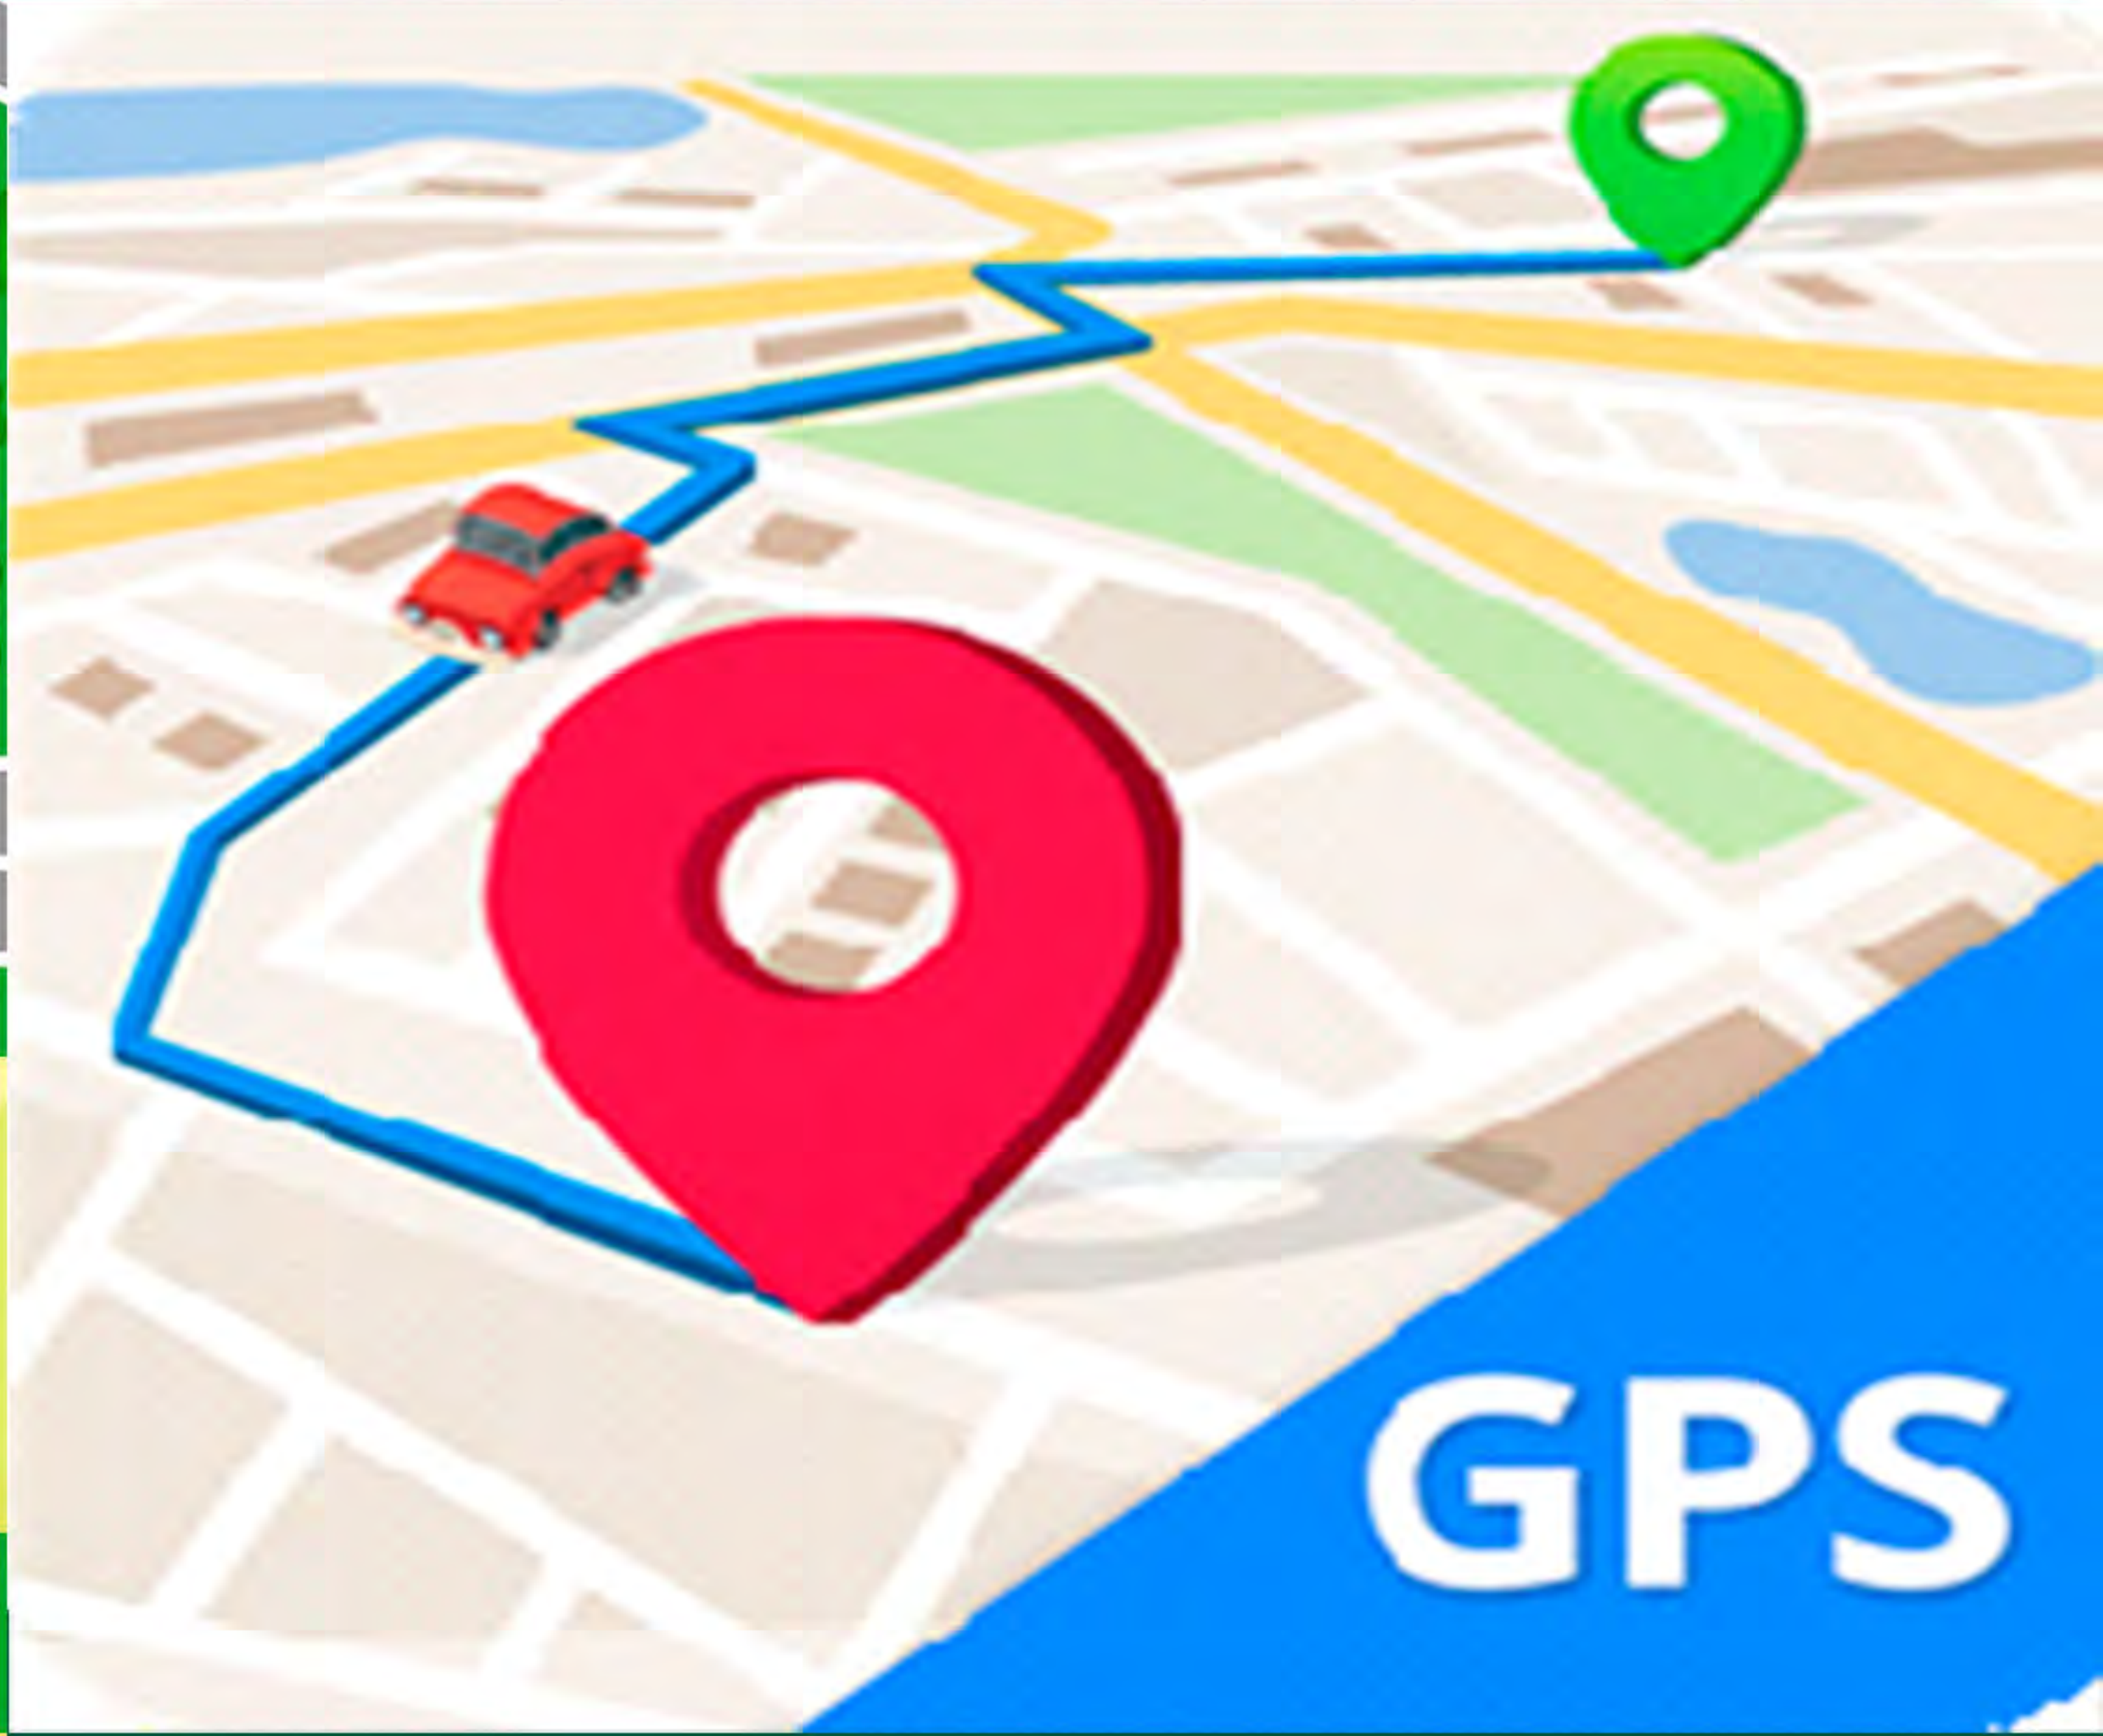

MINISTERIO DE CIENCIA E INNOVACIÓN

Facultad de Psicología

¿Plano o pistas?

Taller familiar de orientación espacial y otras capacidades visoespaciales

GPS

Horarios del Taller:
10:30 a 13:00 h

Dirigido a:
Niños y Niñas de 7 a 10 años